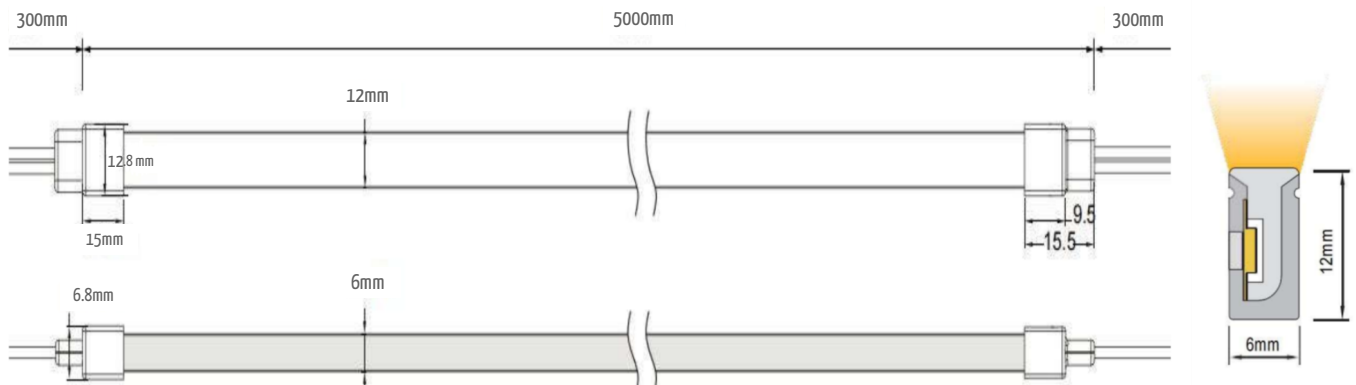

NEON LED SIDE VIEW 2835 6x12MM 140LED/MT 14.4W/MT

Specifiche:

Tensione di alimentazione: 24Vdc
 LED: 140led/mt
 Potenza: 14.4W/mt
 Flusso luminoso: 446 ~ 475lm/mt
 Grado IP: 66
 Dimensioni STRIP: 6mm x 12mm
 Lunghezza modulo di taglio: 50mm
 Temperatura di funzionamento: -25° +60°C

Codice	Lunghezza reel	Lunghezza modulo di taglio	Potenza	Tensione di alimentazione	Temperatura di colore	Flusso Luminoso	Classe energetica
E283514014424270666S	5mt	50mm	14.4W/mt	24Vdc	2700k	446lm	F
E283514014424300666S	5mt	50mm	14.4W/mt	24Vdc	3000k	460lm	F
E283514014424400666S	5mt	50mm	14.4W/mt	24Vdc	4000k	475lm	F

Ogni bobina da 5mt comprende 20 clip di fissaggio, 5 tappi di chiusura, 5 tappi con foro predisposto per il cablaggio e un tubetto di colla per sigillatura.

Raggio di curvatura minimo : 25mm

Cablaggio ambo i lati.

Codice	Accessori	Descrizione
6x12-ALU-1MT	8x13,45x1000mm	Profilo in alluminio da 1mt per alloggiamento Neon Flex Side 6x12

Descrizione dell'apparecchiatura

Strip Led flessibile side view IP66 ideale per applicazioni decorative e di arredamento anche outdoor, ottima diffusione garantita da 140Led/mt 2835 dalle ottime prestazioni. Disponibile su richiesta in bobine fino a 20mt di lunghezza.