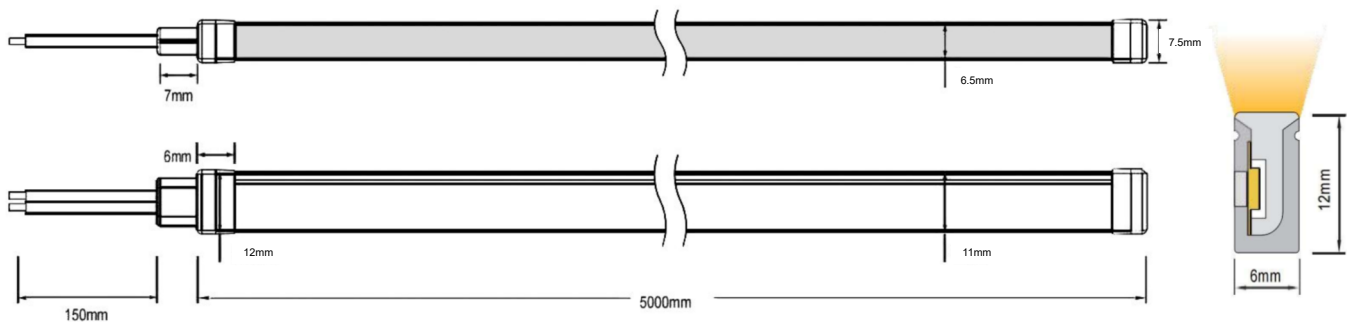

NEON LED SIDE VIEW RGB 2110 6.5X11MM 336LED/MT 14.4W/MT

Specifiche:

Tensione di alimentazione: 24Vdc

LED: 336led/mt

Potenza: 14,4W/mt

Flusso luminoso: 115lm/mt

Grado IP: 66

Dimensioni STRIP: 6,5mm x 11mm

Lunghezza modulo di taglio: 62,5mm

Temperatura di funzionamento: -25° +60°C

Codice	Lunghezza reel	Lunghezza modulo di taglio	Potenza	Tensione di alimentazione	Temperatura di colore LED	Flusso Luminoso
211033614424RGB666SD	5mt	62,5mm	14,4W/mt	24Vdc	RGB	115lm/mt

Ogni bobina da 5mt comprende 20 clip di fissaggio, 5 tappi di chiusura, 5 tappi con foro predisposto per il cablaggio e un tubetto di colla per sigillatura.

Raggio di curvatura minima : 25mm

Descrizione dell'apparecchiatura

Strip Led flessibile side view IP66 ideale per applicazioni decorative e di arredamento anche outdoor, ottima diffusione garantita da 336Led/mt 2216 dalle ottime prestazioni. Disponibile su richiesta in bobine fino a 20mt di lunghezza.