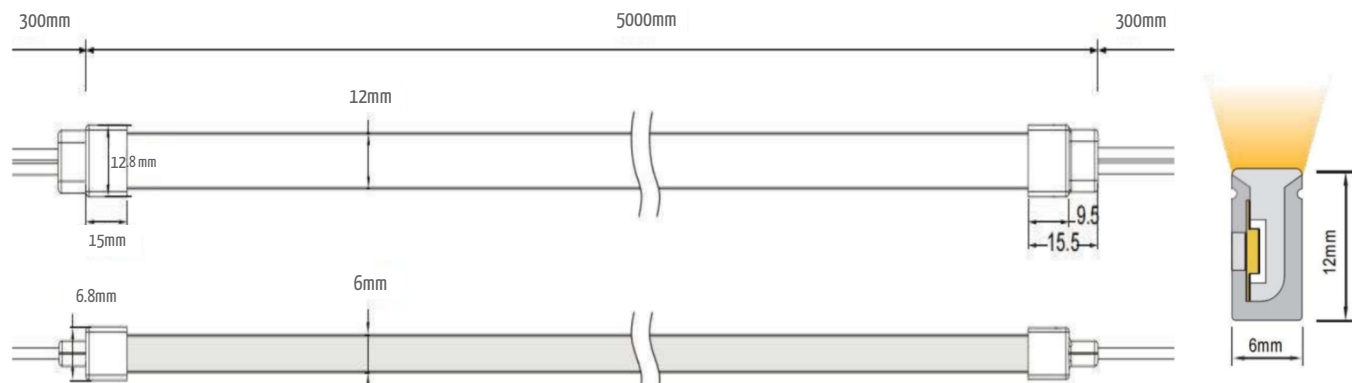

NEON LED SIDE VIEW RGB 4040 6x12MM 120LED/MT 14.4W/MT

Specifiche:

Tensione di alimentazione: 24Vdc
 LED: 120led/mt
 Potenza: 14,4W/mt
 Flusso luminoso: 115lm/mt
 Grado IP: 66
 Dimensioni STRIP: 6mm x 12mm
 Lunghezza modulo di taglio: 50mm
 Temperatura di funzionamento: -25° +60°C

Codice	Lunghezza reel	Lunghezza modulo di taglio	Potenza	Tensione di alimentazione	Temperatura di colore LED	Flusso Luminoso
404012014424RGB0666S	5mt	50mm	14,4W/mt	24Vdc	RGB	115lm/mt

Ogni bobina da 5mt comprende 20 clip di fissaggio, 5 tappi di chiusura, 5 tappi con foro predisposto per il cablaggio e un tubetto di colla per sigillatura.

Raggio di curvatura minima : 25mm

Cablaggio ambo i lati.

Codice	Accessori	Descrizione
6x12-ALU-1MT	8x13,45x1000mm	Profilo in alluminio da 1mt per alloggiamento Neon Flex Side 6x12

Descrizione dell'apparecchiatura

Strip Led flessibile side view IP66 ideale per applicazioni decorative e di arredamento anche outdoor, ottima diffusione garantita da 210Led/mt 4040 dalle ottime prestazioni. Disponibile su richiesta in bobine fino a 20mt di lunghezza.