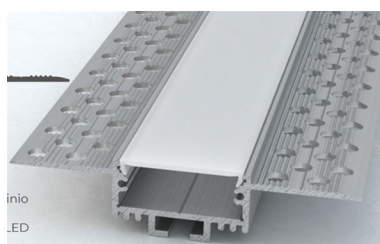

PROFILI PER APPLICAZIONE SU CARTONGESSO

CLO28

inio
LED

max 35W/mt

Specifiche:

Tipo installazione :incasso filo muro cartongesso

Lunghezza disponibile : 3mt

Finiture disponibili : alluminio grezzo

Schermi disponibili : opale

Accessori: gestiti separatamente

Potenza dissipabile : Max 35W/mt

Codice	Finitura profilo	Cover	Lunghezza	Installazione
CLP-CLO28-3MAAOP	Alluminio grezzo	Opale	3mt	incasso a filo cartongesso
CLP-CLO28KITT	Terminali di chiusura			

DESCRIZIONE

Profilo per Led in alluminio estruso grezzo per installazioni a filo a soffitto o parete in cartongesso , provvisto di copertura plastica e terminali di chiusura.

Nel profilo possono essere montate strip Led di diversa tipologia e potenza con alimentatore in remoto.

Si consiglia il montaggio di strip Led da massimo 35W/mt, si raccomanda comunque di verificare se la temperatura a regime del sistema sia idonea.

NOTE

Disponibile su richiesta lunghezza 2mt.

Prodotto sviluppato per applicazioni a incasso a filo cartongesso.