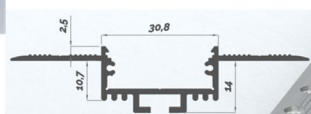

PROFILI PER APPLICAZIONE SU CARTONGESSO

CLO28

inio
LED

max 35W/mt

Specifiche:

Tipo installazione :incasso filo muro cartongesso

Lunghezza disponibile : 3mt

Finiture disponibili : alluminio grezzo

Schermi disponibili : opale

Accessori: gestiti separatamente

Potenza dissipabile : Max 35W/mt

Codice	Finitura profilo	Cover	Lunghezza	Installazione
CLP-CLO28-3MAAOP	Alluminio grezzo	Opale	3mt	incasso a filo cartongesso
CLP-CLO28KITT	Terminali di chiusura			

DESCRIZIONE

Profilo per Led in alluminio estruso grezzo per installazioni a filo a soffitto o parete in cartongesso , provvisto di copertura plastica e terminali di chiusura.

Nel profilo possono essere montate strip Led di diversa tipologia e potenza con alimentatore in remoto.

Si consiglia il montaggio di strip Led da massimo 35W/mt, si raccomanda comunque di verificare se la temperatura a regime del sistema sia idonea.

NOTE

Disponibile su richiesta lunghezza 2mt.

Prodotto sviluppato per applicazioni a incasso a filo cartongesso.