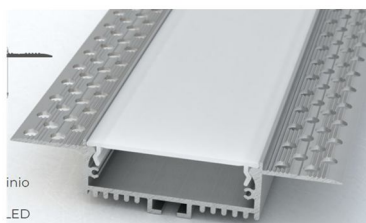

PROFILI PER APPLICAZIONE SU CARTONGESSO

CL058

max 50W/mt

Specifiche:

Tipo installazione : incasso filo cartongesso

Lunghezza disponibile : 3mt

Finiture disponibili : alluminio grezzo

Schermi disponibili : opale

Accessori : gestiti separatamente

Potenza dissipabile : Max 50W/mt

Codice	Finitura profilo	Cover	Lunghezza	Installazione
CLP-CL058-3MAAOP	Alluminio grezzo	opale	3mt	incasso a filo cartongesso
CLP-CL058KITT	Terminali di chiusura			

DESCRIZIONE

Profilo per Led in alluminio estruso grezzo per installazioni a filo a soffitto in cartongesso, provvisto di copertura plastica e terminali di chiusura.

Nel profilo possono essere montate strip Led di diversa tipologia e potenza con alimentatore in remoto. Si consiglia il montaggio di strip Led da massimo 50W/mt, si raccomanda comunque di verificare se la temperatura a regime del sistema sia idonea.

NOTE

Disponibile su richiesta lunghezza 2mt.

Prodotto sviluppato per applicazioni a incasso a filo cartongesso.