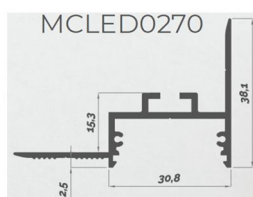

PROFILI PER APPLICAZIONE SU CARTONGESSO

CLO27

max 35W/mt

Specifiche:

Tipo installazione : incasso filo muro cartongesso

Lunghezza disponibile : 3mt

Finiture disponibili : alluminio grezzo

Schermi disponibili : opale

Accessori : gestiti separatamente

Potenza dissipabile : Max 35W/mt

Codice	Finitura profilo	Cover	Lunghezza	Installazione
CLP-CLO27-3MAAOP	Alluminio grezzo	Opale	3mt	Incasso filo muro cartongesso
CLP-CLO27KITT	Terminali di chiusura			

DESCRIZIONE

Profilo per Led in alluminio estruso grezzo per installazioni a soffitto in cartongesso filo parete, provvisto di copertura plastica e terminali di chiusura.

Nel profilo possono essere montate strip Led di diversa tipologia e potenza con alimentatore in remoto.

Si consiglia il montaggio di strip Led da massimo 35W/mt, si raccomanda comunque di verificare se la temperatura a regime del sistema sia idonea.

NOTE

Disponibile su richiesta lunghezza 2mt.

Prodotto sviluppato per applicazioni a soffitto filo parete per illuminazioni radenti.