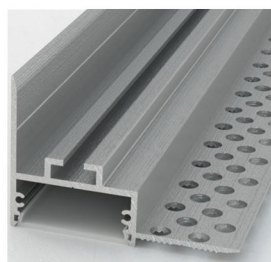

PROFILI PER APPLICAZIONE SU CARTONGESSO

CLO27

max 35W/mt

Specifiche:

Tipo installazione : incasso filo muro cartongesso

Lunghezza disponibile : 3mt

Finiture disponibili : alluminio grezzo

Schermi disponibili : opale

Accessori : gestiti separatamente

Potenza dissipabile : Max 35W/mt

Codice	Finitura profilo	Cover	Lunghezza	Installazione
CLP-CLO27-3MAAOP	Alluminio grezzo	Opale	3mt	Incasso filo muro cartongesso
CLP-CLO27KITT	Terminali di chiusura			

DESCRIZIONE

Profilo per Led in alluminio estruso grezzo per installazioni a soffitto in cartongesso filo parete, provvisto di copertura plastica e terminali di chiusura.

Nel profilo possono essere montate strip Led di diversa tipologia e potenza con alimentatore in remoto.

Si consiglia il montaggio di strip Led da massimo 35W/mt, si raccomanda comunque di verificare se la temperatura a regime del sistema sia idonea.

NOTE

Disponibile su richiesta lunghezza 2mt.

Prodotto sviluppato per applicazioni a soffitto filo parete per illuminazioni radenti.