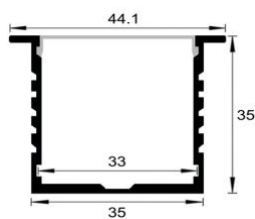

### KPN5R

max 26W/mt

#### Specifiche:

Tipo installazione : da incasso  
 Lunghezza disponibile : 2mt  
 Finiture disponibili : alluminio anodizzato  
 Schermi disponibili : opale  
 Accessori : compresi nel kit  
 Potenza dissipabile : Max 26W/mt