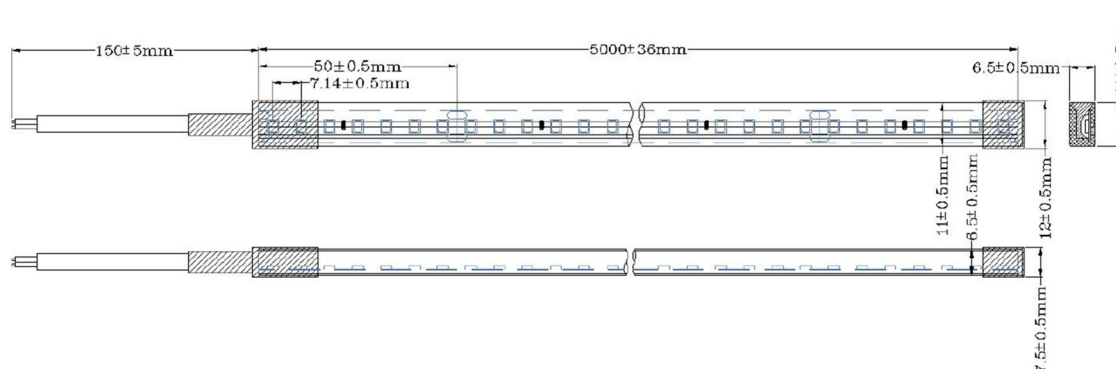

NEON STRIP LED SIDE VIEW 2835 140LED/MT 9,6W/MT

Specifiche:

Tensione di alimentazione : 24Vdc
 LED: 140led/mt
 Potenza: 9,6W/mt
 Flusso luminoso: 330 / 346lm
 Grado IP: 66
 Dimensioni STRIP: 6,5mm x 11mm
 Lunghezza modulo di taglio: 50mm
 Temperatura di funzionamento : -25° +60°C

Codice	Lunghezza reel	Lunghezza modulo di taglio	Potenza	Tensione di alimentazione	Temperatura di colore LED	Temperatura di colore STRIP	Flusso Luminoso
283514009624300866SD	5mt	50mm	9,6W/mt	24Vdc	3000k	2500k	330lm
283514009624400866SD	5mt	50mm	9,6W/mt	24Vdc	4000k	3500k	346lm

Ogni bobina da 5mt comprende 20 clip di fissaggio 5 tappi di chiusura 5 tappi con foro predisposto per il cablaggio e un tubetto di colla per sigillatura.

Descrizione dell'apparecchiatura

Strip Led flessibile side view IP66 ideale per applicazioni decorative e di arredamento anche outdoor, ottima diffusione garantita da 140Led/mt 2835 dalle ottime prestazioni. Disponibile su richiesta in bobine fino a 20mt di lunghezza. Raccomandasi l'uso di dispositivi di alimentazione appropriati e segnalati dal costruttore. Prodotto dimmerabile con dispositivi in PWM.